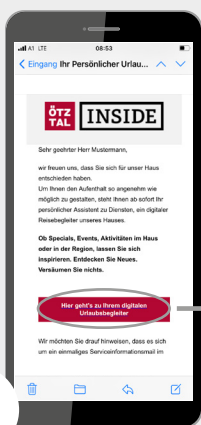

Ötztal Inside Card – deine digitale Gästekarte

Bei uns bekommst du die Ötztal Inside Card inklusive – im Doppelpack mit einem digitalen Reisebegleiter! Damit erhältst du alle relevanten Infos zur Region, nimmst kostenlos am Inklusivprogramm teil, löst exklusive Preisvorteile im Erlebnisshop ein und genießt obendrein deinen Mobilitätsvorteil mit den öffentlichen Bussen.

Hol dir deine persönliche Ötztal Inside Card auf dein Smartphone und erlebe garantiert mehr vom Ötztal!

So kommst du zu deiner Ötztal Inside Card

Hier aktivierst du die Inside Card!

Hier geht's zur Registrierung!

1

2

Erledige den Check-In

Spätestens vor Ort erhältst du von uns eine E-Mail-Einladung über welche du dich registrieren kannst.

Gästekarten aktivieren

Klicke auf „Gästekarte“, dann „Mobile Karte“ – um deine Inside Card sowie jene deiner Mitreisenden zu aktivieren.