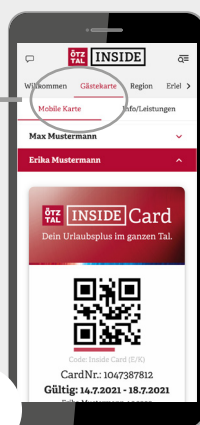

Ötztal Inside Card – deine digitale Gästekarte

Bei uns bekommst du die Ötztal Inside Card inklusive – im Doppelpack mit einem digitalen Reisebegleiter! Damit erhältst du alle relevanten Infos zur Region, nimmst kostenlos am Inklusivprogramm teil, löst exklusive Preisvorteile im Erlebnisshop ein und genießt obendrein deinen Mobilitätsvorteil mit den öffentlichen Bussen.

Hol dir deine persönliche Ötztal Inside Card auf dein Smartphone und erlebe garantiert mehr vom Ötztal!

So kommst du zu deiner Ötztal Inside Card

Hier aktivierst du die Inside Card!

Hier geht's zur Registrierung!

1

2

Erledige den Check-In

Spätestens vor Ort erhältst du von uns eine E-Mail-Einladung über welche du dich registrieren kannst.

Gästekarten aktivieren

Klicke auf „Gästekarte“, dann „Mobile Karte“ – um deine Inside Card sowie jene deiner Mitreisenden zu aktivieren.

Speichere den Inside Guide auf dem Homescreen deines Smartphones. Befolge dafür die jeweilige Anleitung.

Deine Vorteile

Inkludierter Reisebegleiter – dein Ötztal Inside Guide

Mit der Anmeldung erhältst du **Infos & Tipps exakt für deinen Reisezeitraum** wie z.B. Aktivitäten, Events, Öffnungszeiten, Wetter, ...