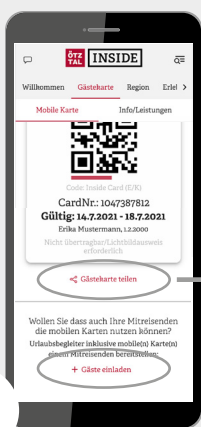

Hol dir deine persönliche Ötztal Inside Card auf dein Smartphone und erlebe garantiert mehr vom Ötztal!

So kommst du zu deiner Ötztal Inside Card

Hier aktivierst du die Inside Card!

Hier geht's zur Registrierung!

1

2

Erledige den Check-In

Spätestens vor Ort erhältst du von uns eine E-Mail-Einladung über welche du dich registrieren kannst.

Gästekarten aktivieren

Klicke auf „Gästekarte“, dann „Mobile Karte“ – um deine Inside Card sowie jene deiner Mitreisenden zu aktivieren.

Hier findest du die Anleitung!

Hier lädst du Mitreisende ein!

3

4

Mitreisende einladen

Lade deine Mitreisenden per E-Mail oder Whatsapp ein, sodass sie ihre persönliche Card nutzen können.

Immer griffbereit halten

Speichere den Inside Guide auf dem Homescreen deines Smartphones. Befolge dafür die jeweilige Anleitung.

Deine Vorteile

Inkludierter Reisebegleiter – dein Ötztal Inside Guide

Mit der Anmeldung erhältst du **Infos & Tipps exakt für deinen Reisezeitraum** wie z.B. Aktivitäten, Events, Öffnungszeiten, Wetter, ...