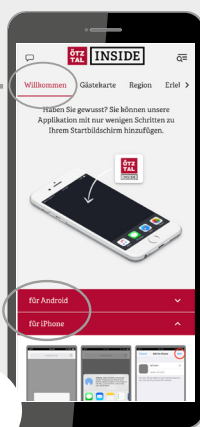

Hol dir deine persönliche Ötztal Inside Card auf dein Smartphone und erlebe garantiert mehr vom Ötztal!

So kommst du zu deiner Ötztal Inside Card

Hier aktivierst du die Inside Card!

Hier geht's zur Registrierung!

1

2

Erledige den Check-In

Spätestens vor Ort erhältst du von uns eine E-Mail-Einladung über welche du dich registrieren kannst.

Gästekarten aktivieren

Klicke auf „Gästekarte“, dann „Mobile Karte“ – um deine Inside Card sowie jene deiner Mitreisenden zu aktivieren.

Hier findest du die Anleitung!

Hier lädst du Mitreisende ein!

3

4

Mitreisende einladen

Lade deine Mitreisenden per E-Mail oder Whatsapp ein, sodass sie ihre persönliche Card nutzen können.

Immer griffbereit halten

Speichere den Inside Guide auf dem Homescreen deines Smartphones. Befolge dafür die jeweilige Anleitung.

Deine Vorteile

Inkludierter Reisebegleiter – dein Ötztal Inside Guide

Mit der Anmeldung erhältst du **Infos & Tipps exakt für deinen Reisezeitraum** wie z.B. Aktivitäten, Events, Öffnungszeiten, Wetter, ...